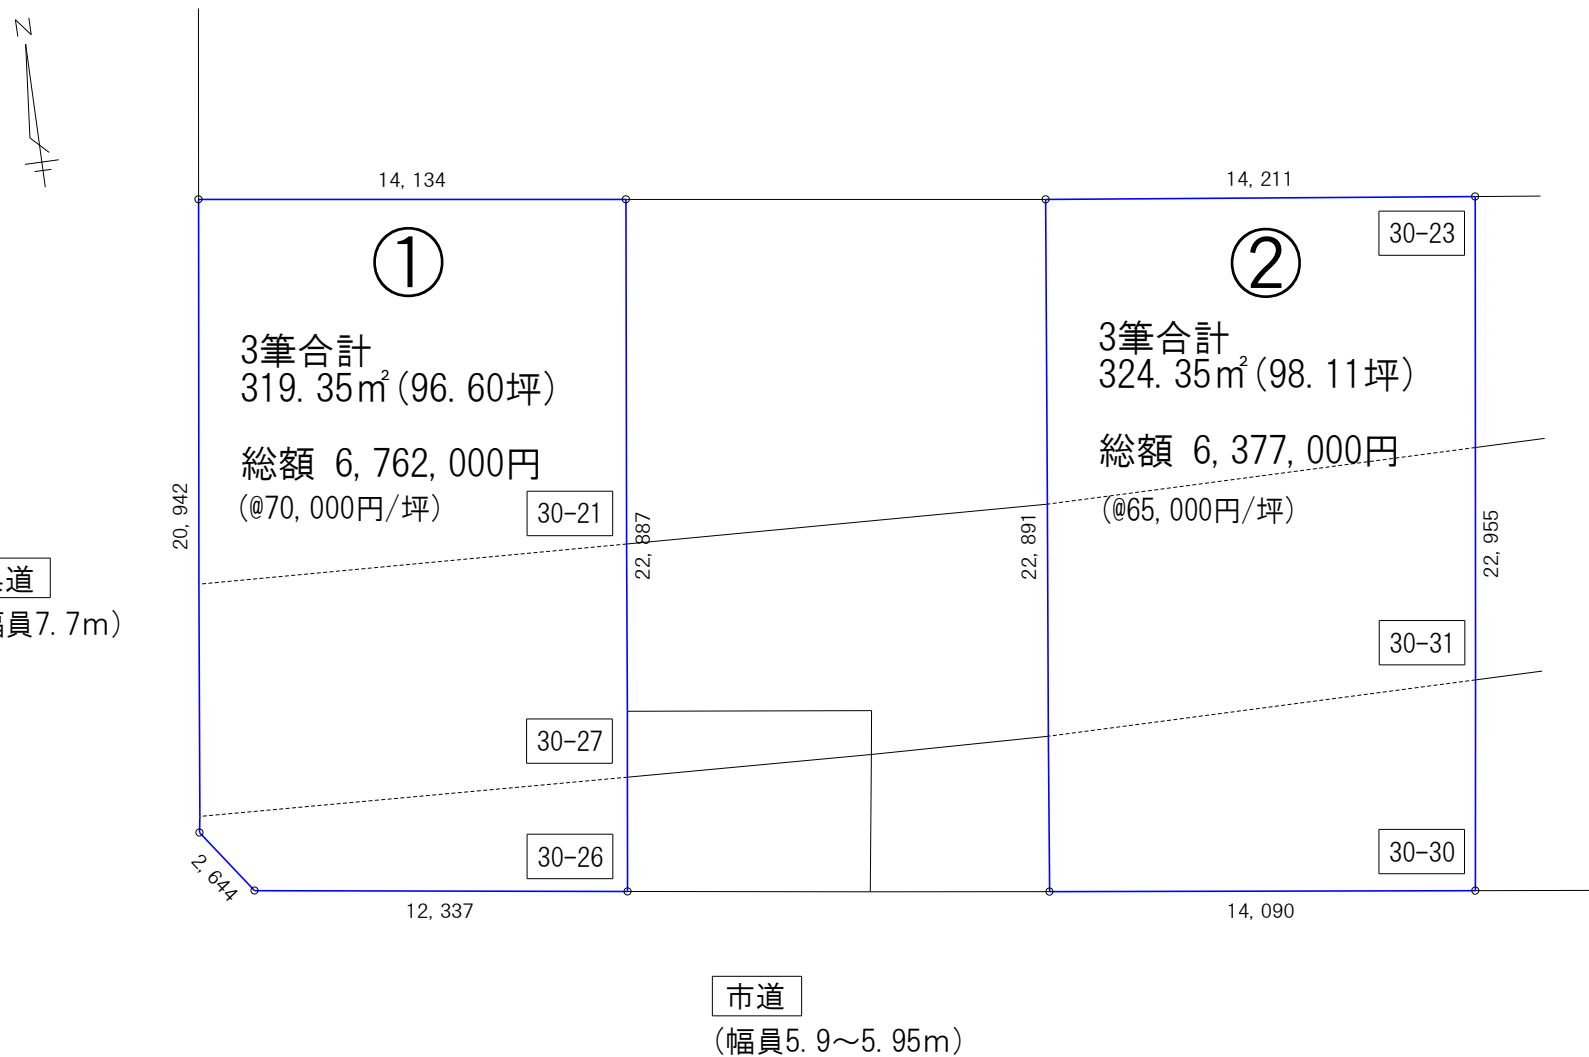

①

②

②所在地：新潟市南区西白根字千日上30-23、30-30、30-31

①所在地：新潟市南区西白根字千日上30-21、30-26、30-27

物件情報			
所在地	① 新潟市南区西白根字千日上30番21、30番26、30番27 計3筆		
	② 新潟市南区西白根字千日上30番23、30番30、30番31 計3筆		
地目	宅地	電気	東北電力
現況	宅地	ガス	都市ガス
道路	西側：県道7.7m	排水	側溝
	南側：市道5.9~5.95m	水道	上水道
都市計画	市街化調整区域(建築可)	学区	味方小学校
建蔽率	70%		味方中学校
容積率	200%	取引態様	売主
用途地域	指定なし		
備考	30-27、30-31に東北電力の高圧線の地役権有り		
	都市計画法第43条の許可要		