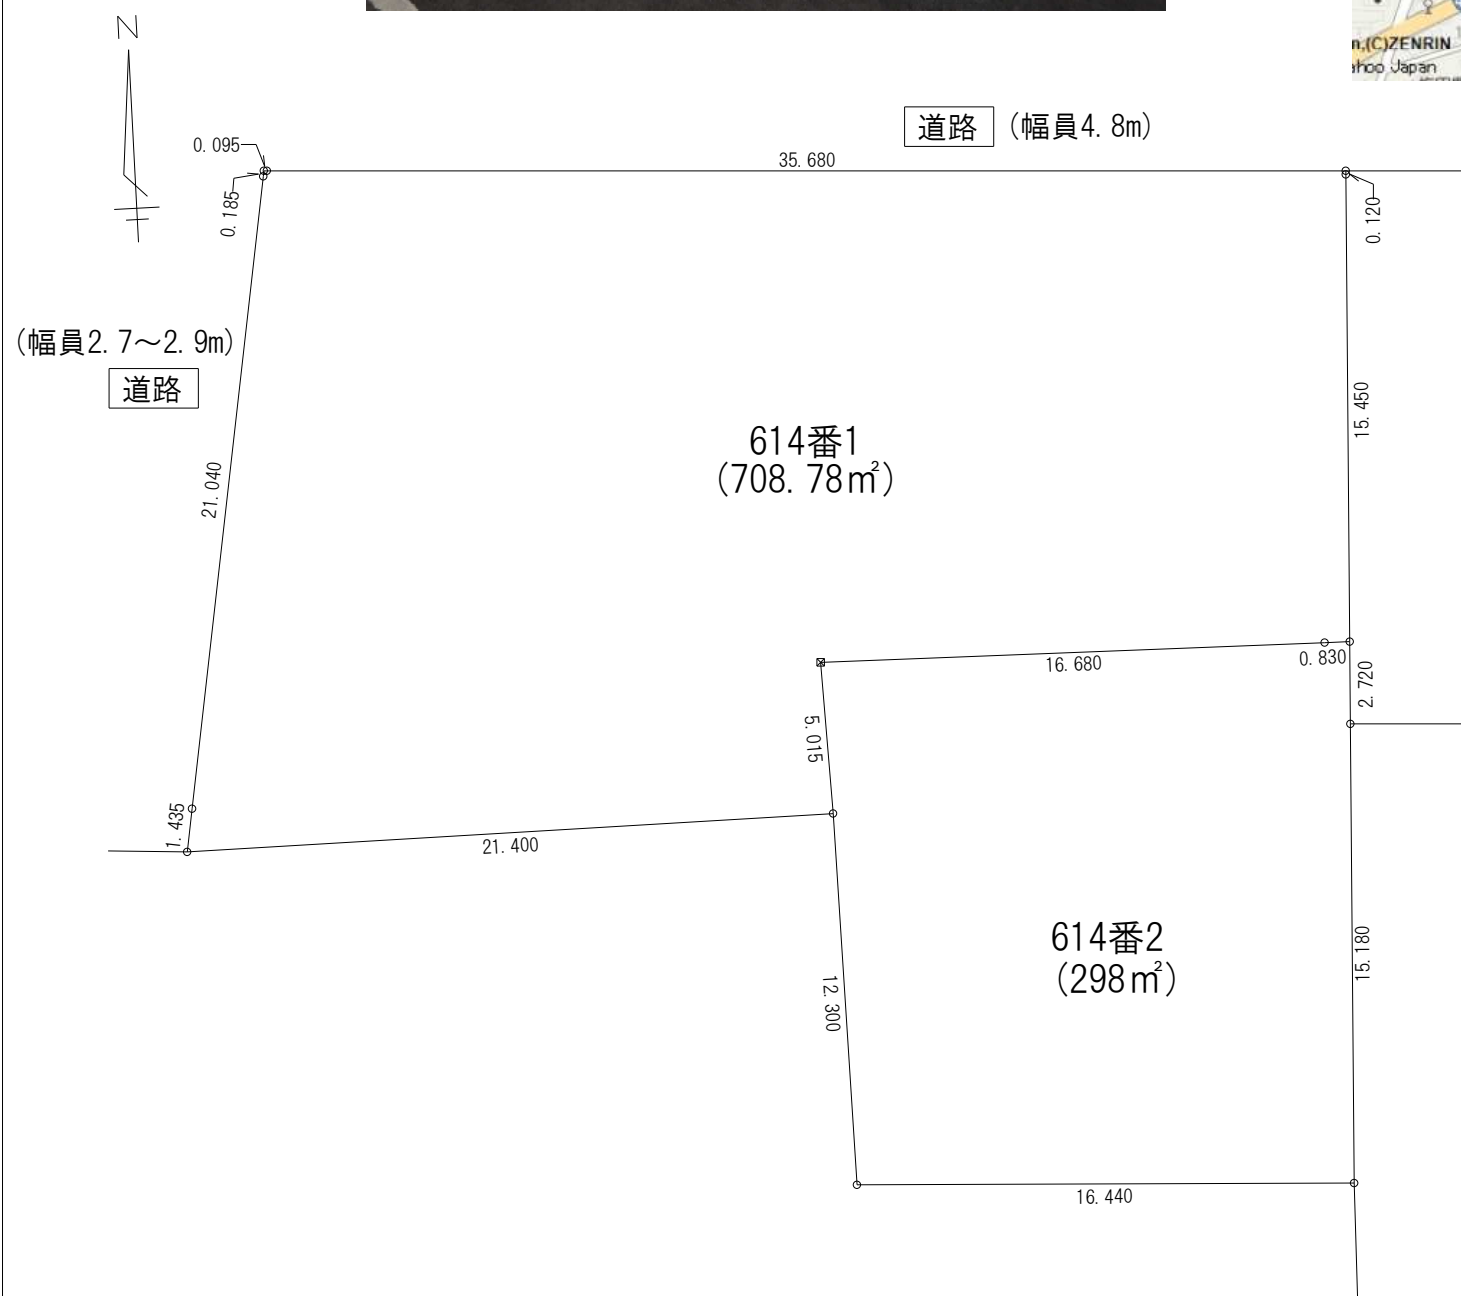

所在地：新潟市南区上下諏訪木字前614番1、614番2

案内図

物件情報			
所在地	新潟市南区上下諏訪木字前614番1、614番2		
地目	宅地(614-1)、畑(614-2)	電気	東北電力
現況	更地(一部貸家有り)	ガス	都市ガス
道路	北側市道4.8m 西側市道2.7~2.9m	排水	側溝、下水道
都市計画	市街化区域	水道	上水道
建蔽率	60%	学校区	白根小学校
容積率	200%		白根第一中学校
用途地域	第一種住居地域	取引態様	媒介
防火関係地域	法22条区域		
備考	古家(貸家)有り 614-2に関しては、農地法5条の届出が必要です。		

エクセルホーム有限会社 建築士事務所
新潟市南区上下諏訪木854番地7 TEL 025-372-4736
土地家屋調査士 新潟第2185号 古寺 久徳
二級建築士 第16660号
宅地建物取引業 新潟県知事(6)第3545号

承認 設計 作成日 2017年 4月 縮尺 1/250

工事名称 図面名称 南区上下諏訪木売地区画図