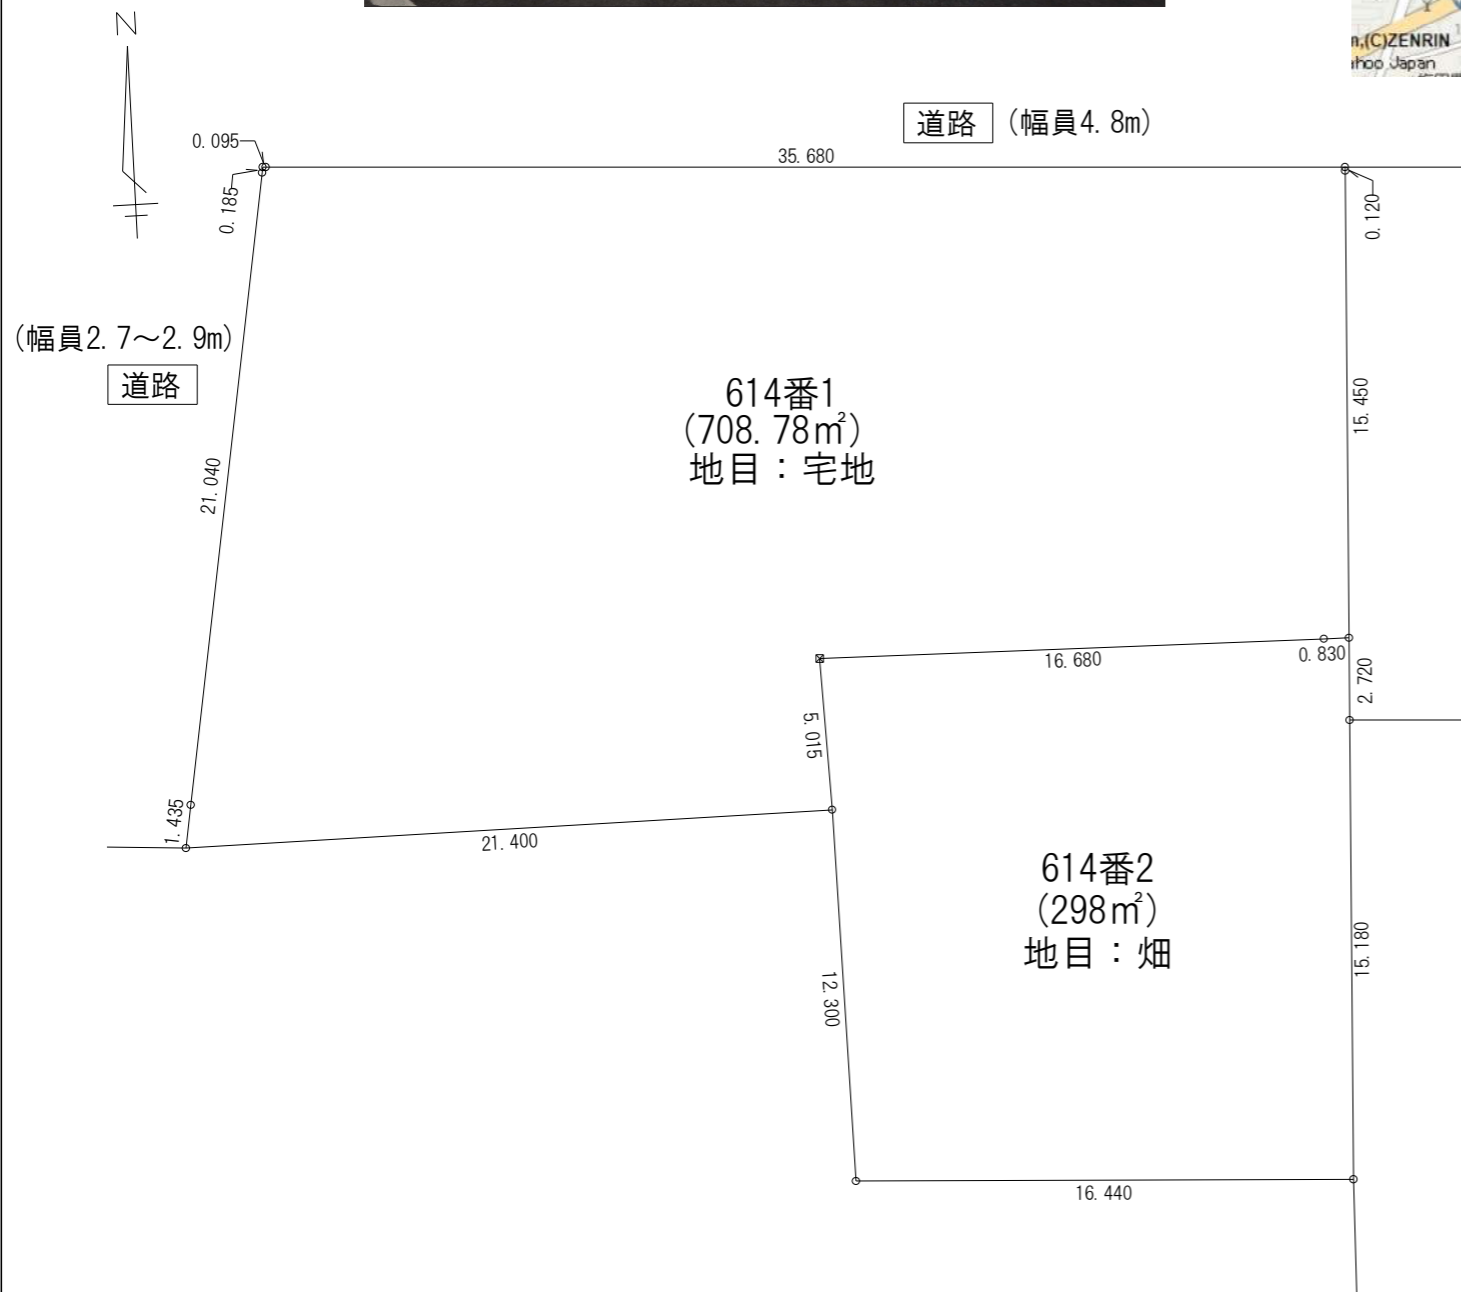

所在地：新潟市南区上下諏訪木字前614番1、614番2

案内図

価 格	13,700,000円 (@45,000円/坪)		
物件情報	所在地	新潟市南区上下諏訪木字前614番1、614番2	
	面積	1006.78㎡ (304.55坪)	
	地目	宅地(614-1)、畑(614-2)	電気 東北電力
	現況	更地(一部貸家有り)	ガス 都市ガス
	道路	北側市道4.8m 西側市道2.7~2.9m	排水 側溝、下水道
	都市計画	市街化区域	水道 上水道
	建蔽率	60%	学校区 白根小学校
	容積率	200%	白根第一中学校
	用途地域	第一種住居地域	取引態様 媒介
	防火関係地域	法22条区域	
備考	現況渡し ※古家(貸家)有り 614-2に関しては、農地法5条の届出が必要です。		